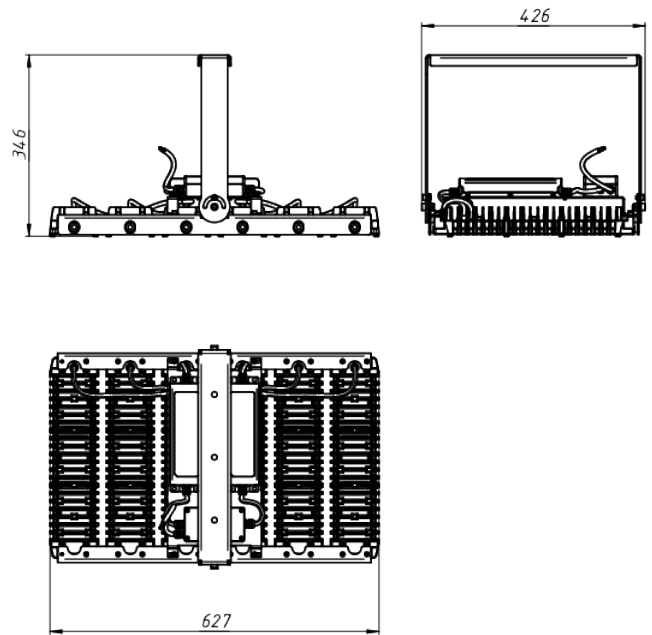

# LAD LED R700-6-PC-60-750-D48-600L1 ST

Модель / Артикул	LAD LED R700-6-PC-60-750-D48-600L1 ST
Световой поток*, Лм	87769
Угол излучения	60*
Энергопотребление, Вт	600
Цветовая температура**, К	5000К
Индекс цветопередачи***	Ra 70
Кэффициент мощности	0.95
Номинальное напряжение питания****, В	АС/DC 230
Влаго и пылезащита	IP67
Вид климатического исполнения	УХЛ1
Класс защиты от поражения эл. током	I
Диапазон рабочих температур	-60*С ... +60*С
Тип крепления	Лура
Габаритные размеры светильника*****, мм	426 x 627 x 346
Гарантийный срок	5 лет